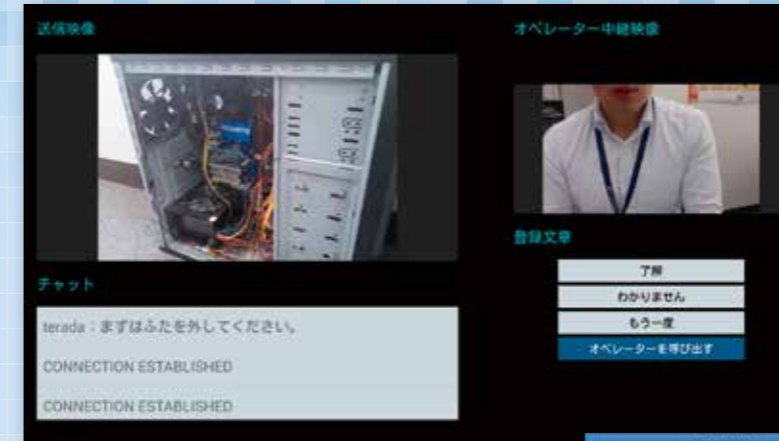

「遠隔地にいる管理者とコミュニケーション

をとりながら、問題解決したい」

保守・サービス業務作業員

お客様先での作業中に対処方法がわからなくなった場合、作業員が遠隔地にいる管理者と作業員視点の映像と音声をリアルタイムで共有することが可能に。作業員と管理者がコミュニケーションをとれるため、突発的なトラブルにもその場で柔軟に対応でき効率化が図れます。

現場で発生する突発的な事象にも柔軟に対応できるので作業時間の短縮が図れます。

映像や音声を送受信。作業員はハンズフリーで管理者と会話しながら作業できる。

映像・音声で
コミュニケーション

管理者は作業員から送られる映像を確認し、指示を出す。

作業員側ウェアラブル画面