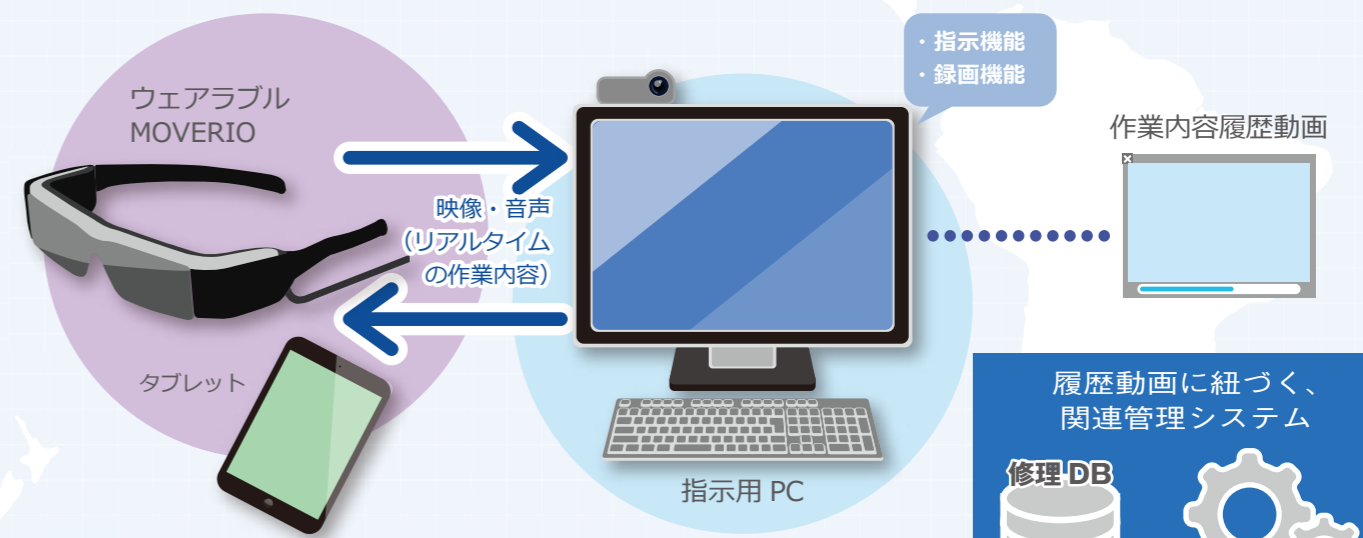

現場で発生する突発的な事象にも柔軟に対応できるので作業時間の短縮が図れます。

映像や音声を送受信。作業員はハンズフリーで管理者と会話しながら作業できる。

映像・音声で
コミュニケーション

管理者は作業員から送られる映像を確認し、指示を出す。

作業員側ウェアラブル画面

指示者側 PC 画面

「全国の作業員を本部から遠隔指示して、コスト削減を図りたい」

製造業管理者

管理者は全国にいる作業員に同行して現場作業を支援したいが、すべてを管理・監督するには人が不足、人件費、出張経費もかかる。MOVERIO Pro と遠隔通信システムを組み合わせれば、管理者は本部にいながら各地の作業員の支援ができ、業務効率化・コスト削減につながります。

管理者が作業員の視点で確認しながら映像と音声でリアルタイムにコミュニケーション。確実な作業指示ができる。

システム概要図

作業内容の送信	作業指示の受信	指示用ソフト
MOVERIO BT-2000	MOVERIO BT-2000 (タブレット)	PC (ブラウザ)